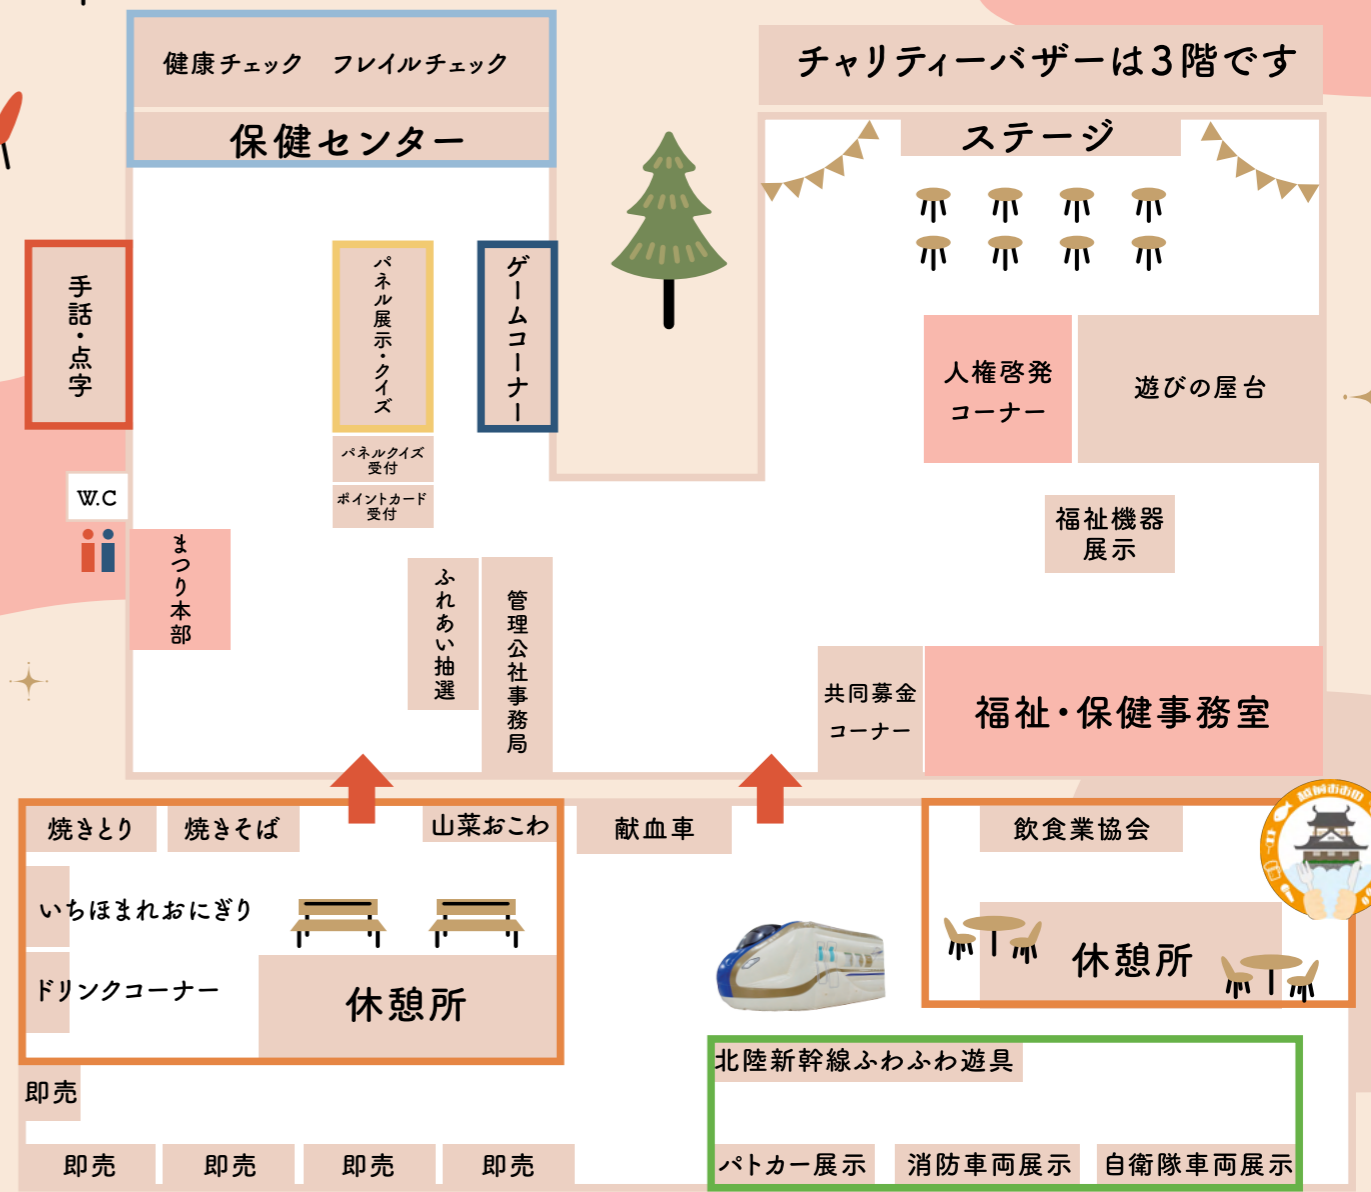

- 9:00～ 大野市身体障害者福祉大会
- 9:40
- 9:45～ 手話サークル名水
- 10:05～ おくえつカラフィット
- 10:35～ 開成こども園
- 11:05～ みんなで舞台に立とう!!
(和太鼓&ダンス)
- 12:05～ 休憩
- 12:35～ めぐちゃんのバルーンショー
慈道めぐみ
- 13:05～ 民謡会 結人
- 13:45～ 福井弁レジェンド漫談師
岡田純平
- 14:30

ラジオでおなじみ!

司会 堀内くみ子

めぐちゃんのバルーンショー
慈道めぐみ

前回の開催から4年ぶりに、ふれあいまつりを開催することができます。皆様と顔を合わせて楽しい時間を過ごせることを心待ちにしています。

大野市社協 会長

実行委員一同、皆様とふれあえる日を楽しみに準備してまいりました。会場でお待ちしています。

大野市社協 事務局長

会場全体マップ